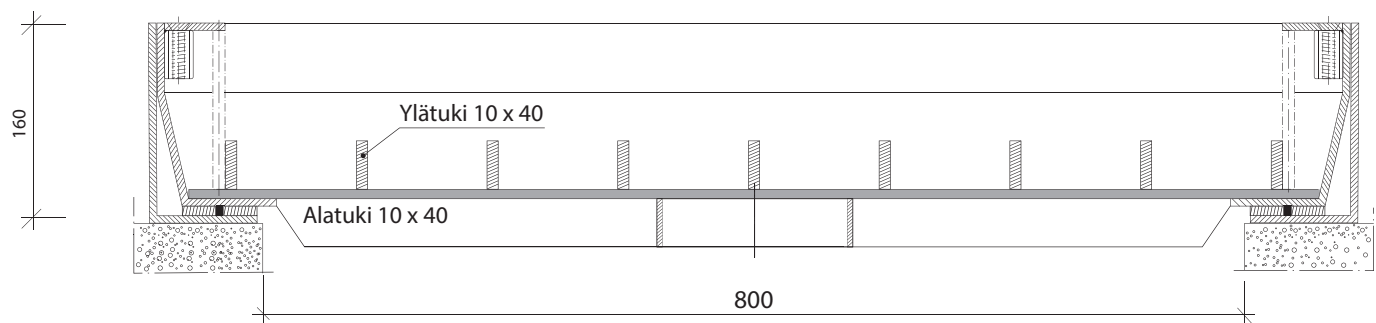

Neliölaattakansisto 1000 x 1000/D40

Päältä (ei mittakaavassa)

Leikkaus a-a

Det 1:2

Meiltä myös TORKKI-maaritilät
ja kaikki rungonsuojat!