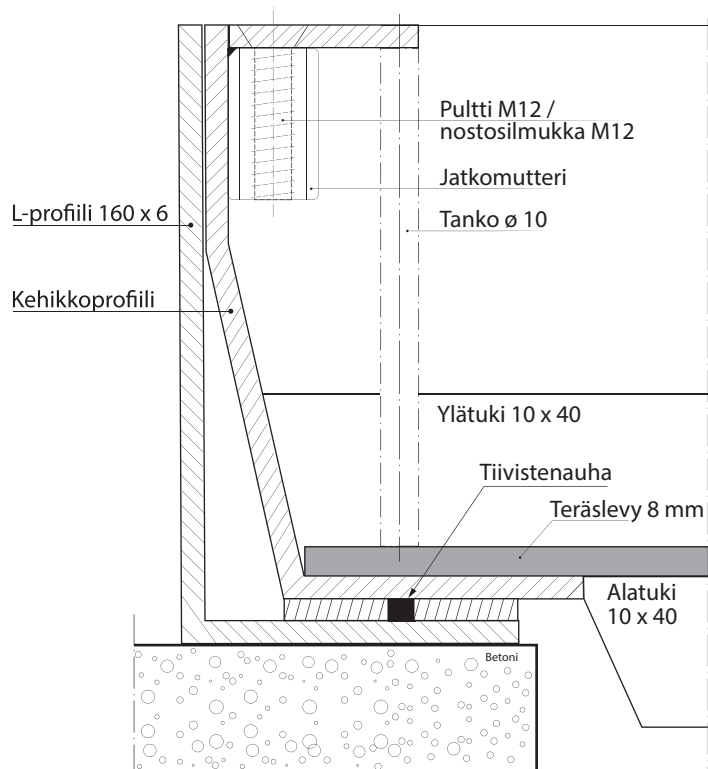

Neliölaattakansisto 1000 x 1000/D40

Päältä (ei mittakaavassa)

Leikkaus a-a

Det 1:2

Meiltä myös TORKKI-maaritilät
ja kaikki rungonsuojat!