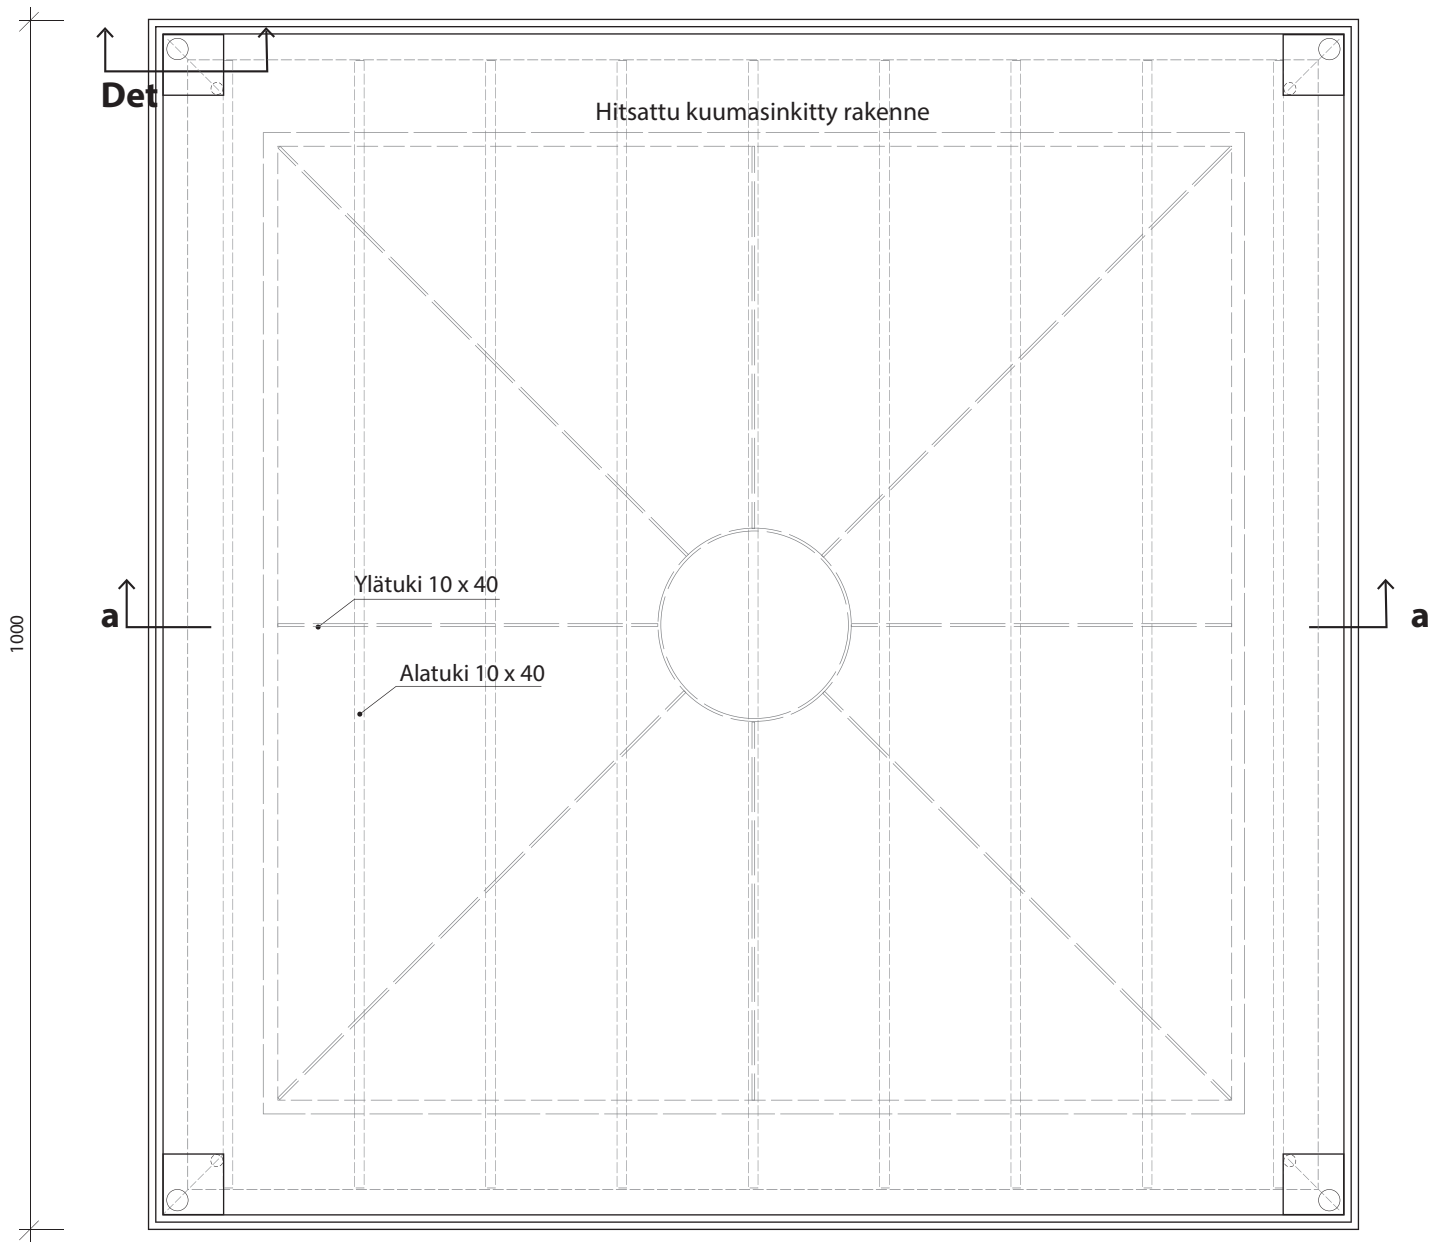

Neliölaattakansisto 1000 x 1000/D40

Päältä (ei mittakaavassa)

Leikkaus a-a

Det 1:2

Meiltä myös TORKKI-maaritilät
ja kaikki rungonsuojat!