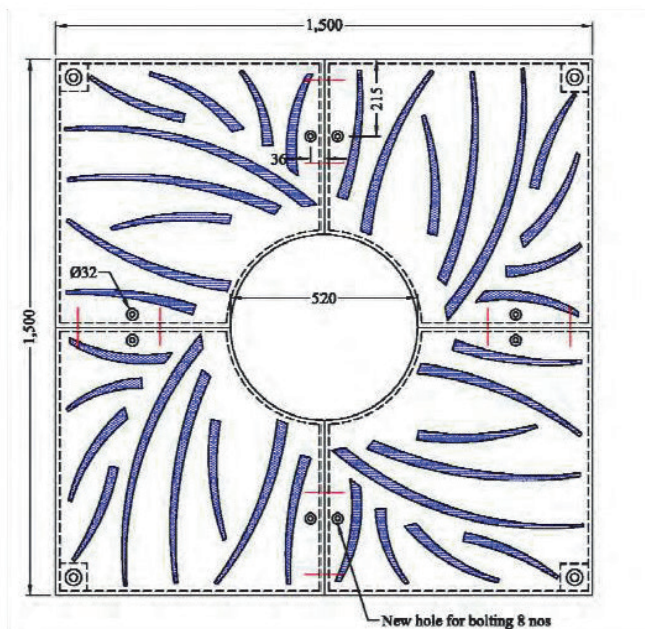

## Maaritilä Torkki NATURE

Tuotekoodi	reikä ø A	ulkomitat B x C x D	Paino	Kantavuus Akselipaino	
Nature	520 mm	1500 x 1500 x 90	240 kg	12 tn	
Säätökehikko		1525 x 1525 x 100	100 kg	12 tn	

- Tuote on suunniteltu jalkakäytäväkäyttöön (kantavuus 12tn).
- Tuotteen yläpinnan kaarevuutta on mahdollista säätää.
- Tuote koostuu neljästä osasta.
- Tuotteen kokoonpano ja säädöt on helppo suorittaa ilman erikoistyökaluja, sillä ruuvien kiristys on tuotteen yläpinnassa.
- Tuotteeseen on saatavilla teräksinen asennus-/säätökehys. Kehys tekee tuotteesta ryhdikkäämmän ja asennus nopeutuu, sillä tuote voidaan nostaa nosturilla suoraan istutuslaatikon tai kantavan kasvualustan päälle. Tuotteen voi tukea myös säätöjaloilla kasvualustan päälle.
- Tuotteen portaaton ja helppo säätö korkeus- ja sivusuunnassa nopeuttaa asennusta ja helpottaa jälkisäätöä, jos kantava kasvualusta painuu.
- Tuotteen materiaali on GRS 250 harmaata valurautaa ja pintakäsittely on tehty erikoisbitumilakalla (tilauksesta myös epoksimaalaus).
- Tuotteeseen on mahdollista saada lisävarusteena kastelaukot ja valaistuksen paikka.