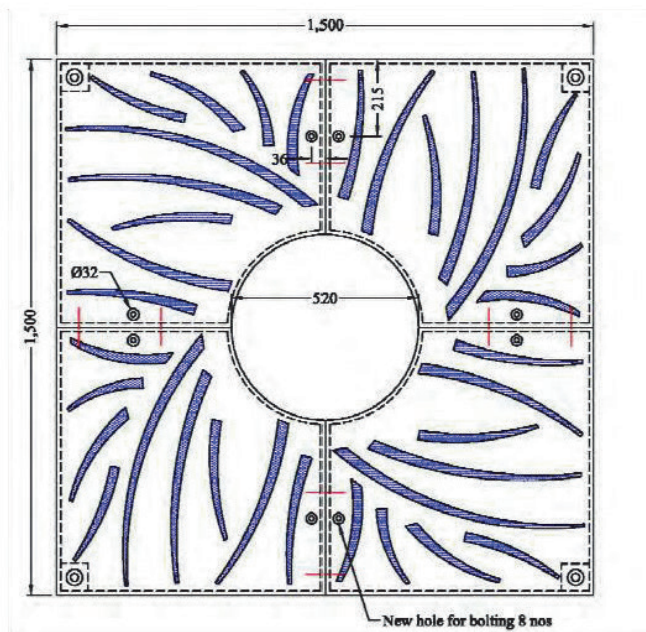

Maaritilä Torkki NATURE

Tuotekoodi	reikä ø A	ulkomitat B x C x D	Paino	Kantavuus Akselipaino
Nature	520 mm	1500 x 1500 x 90	240 kg	12 tn
Säätökehikko		1525 x 1525 x 100	100 kg	12 tn

- Tuote on suunniteltu jalkakäytäväkäyttöön (kantavuus 12tn).
- Tuotteen yläpinnan kaarevuutta on mahdollista säätää.
- Tuote koostuu neljästä osasta.
- Tuotteen kokoonpano ja säädöt on helppo suorittaa ilman erikoistyökaluja, sillä ruuvien kiristys on tuotteen yläpinnassa.
- Tuotteeseen on saatavilla teräksinen asennus-/säätökehys. Kehys tekee tuotteesta ryhdikkäämmän ja asennus nopeutuu, sillä tuote voidaan nostaa nosturilla suoraan istutuslaatikon tai kantavan kasvualustan päälle. Tuotteen voi tukea myös säätöjaloilla kasvualustan päälle.
- Tuotteen portaaton ja helppo säätö korkeus- ja sivusuunnassa nopeuttaa asennusta ja helpottaa jälkisäätöä, jos kantava kasvualusta painuu.
- Tuotteen materiaali on GRS 250 harmaata valurautaa ja pintakäsittely on tehty erikoisbitumilakalla (tilauksesta myös epoksimaalaus).
- Tuotteeseen on mahdollista saada lisävarusteena kasteluaukot ja valaistuksen paikka.