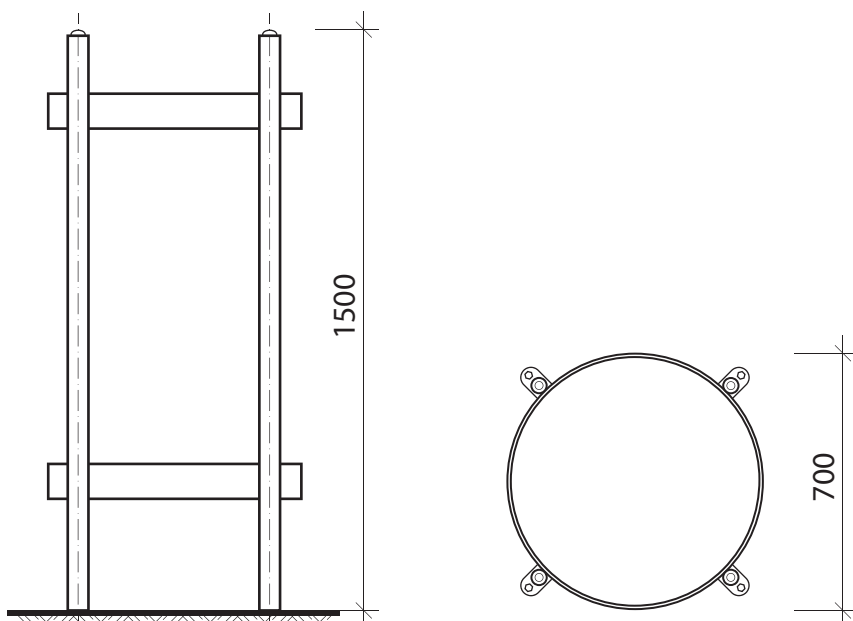

## Runkosuoja TORKKI 700

Torkki Putki, malli Järvenpää on tukeva runkosuoja, joka kiinnitetään maartilään (tai muuhun alustaan) pulttaamalla kaikista jaloistaan. Vakiövärit ovat musta RAL 9005 ja harmaa RAL 7024, tilauksesta myös kaikkia muita värejä.  
Hitsattu rakenne, puolikkaiden kiinnitys RST- pulteilla.