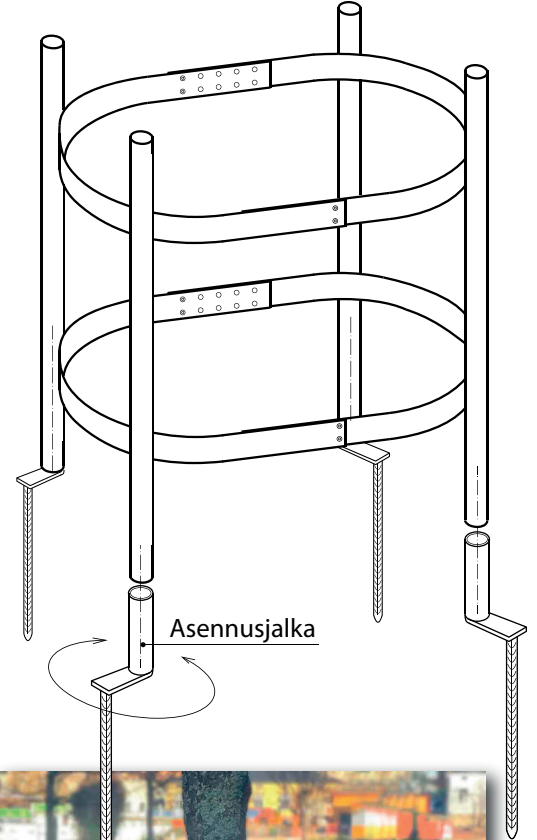

TORKKI Flexi Porvoo, säädettävä rungonsuoja

“Kasvaa puusi mukana”

Flexi rungonsuoja

- Sopii lähes kaikkiin maartilöihin
- Helppo asentaa myös jo käytössä oleviin maartilöihin niitä poistamatta

Flexi asennusjalka

- Säädettävä, tukeva
- Toimii myös nurmikolla
- Saatavana myös lattamallisiin rungonsuojoihin

MAARITILÄT • RUNGONSUOJAT • KAIVON KANSISTOT • ERIKOISKANSISTOT