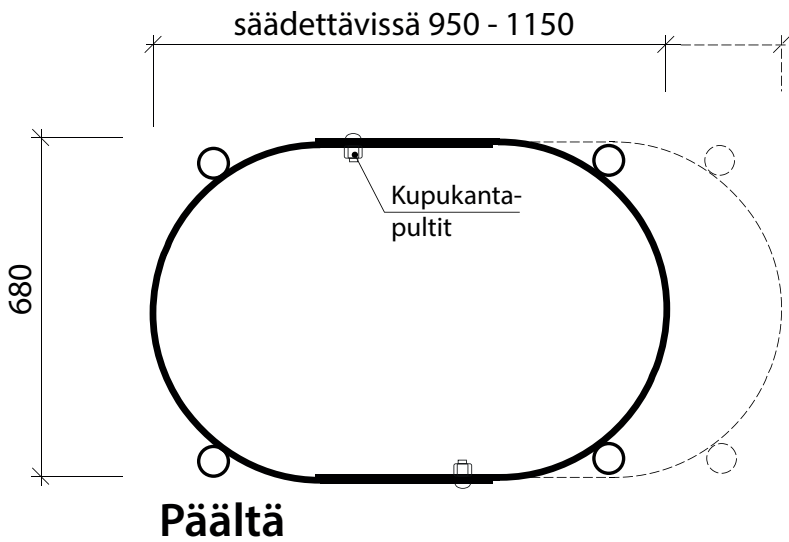

TORKKI Flexi Porvoo, säädettävä rungonsuoja

“Kasvaa puusi mukana”

Flexi rungonsuoja

- Sopii lähes kaikkiin maartilöihin
- Helppo asentaa myös jo käytössä oleviin maartilöihin niitä poistamatta

Flexi asennusjalka