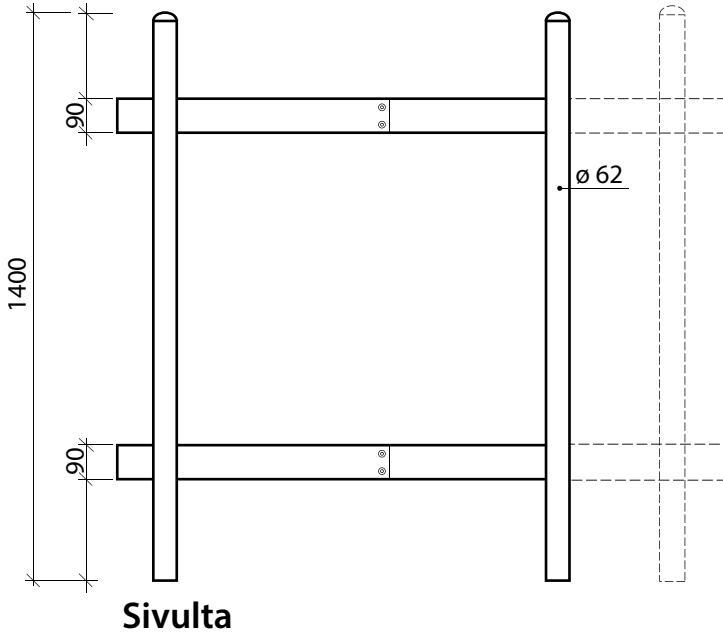

TORKKI Flexi Porvoo, säädettävä rungonsuoja

“Kasvaa puusi mukana”

Flexi rungonsuoja

- Sopii lähes kaikkiin maartilöihin
- Helppo asentaa myös jo käytössä oleviin maartilöihin niitä poistamatta

Flexi asennusjalka

- Säädettävä, tukeva
- Toimii myös nurmikolla
- Saatavana myös lattamallisiin rungonsuojoihin

MAARITILÄT • RUNGONSUOJAT • KAIVON KANSISTOT • ERIKOISKANSISTOT