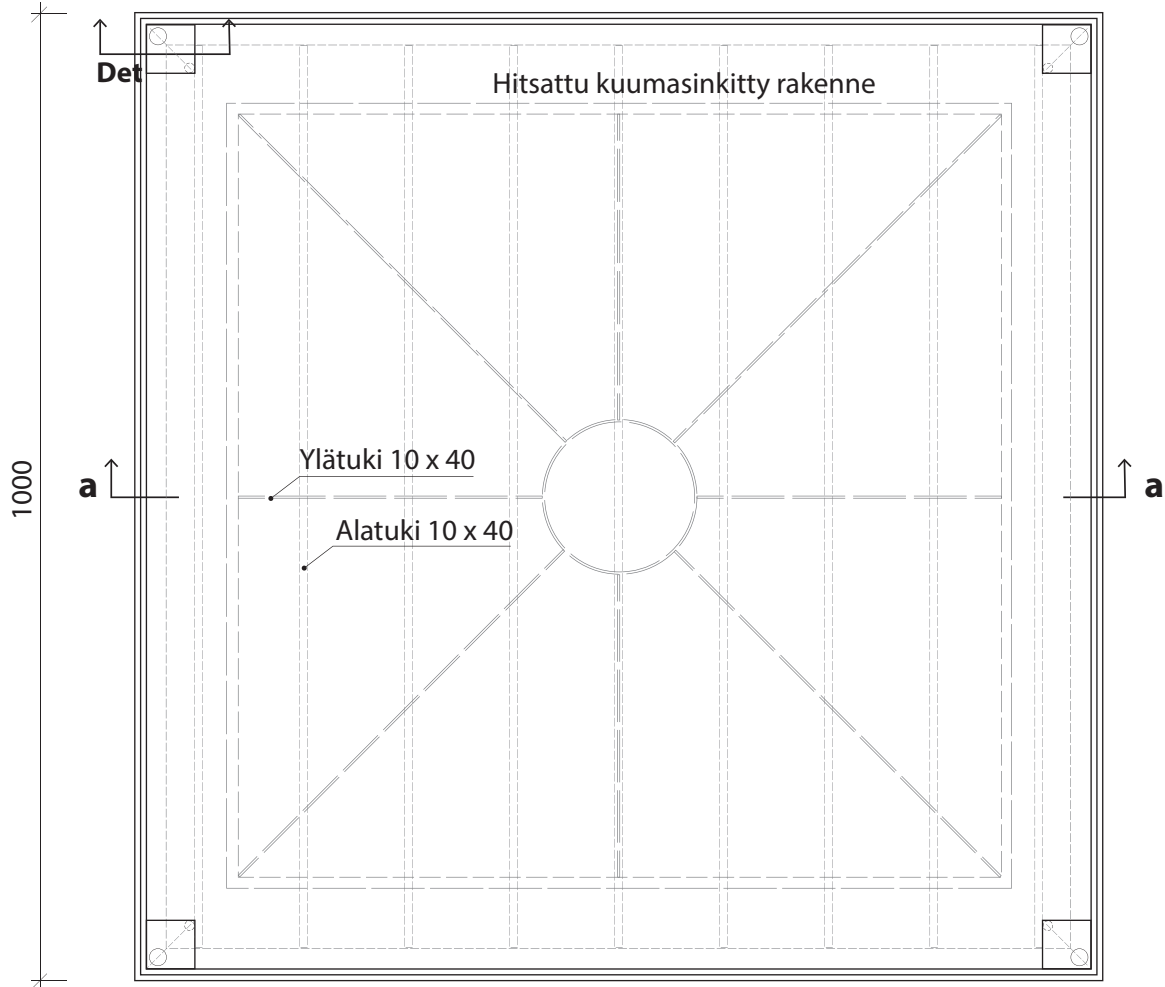

## Neliölaattakansisto 1000 x 1000/D40

**Päältä** (ei mittakaavassa)

**Leikkaus a-a**

Materiaalina:

- RST
- kuumasinkitty
- maalattu

## Neliölaattakansisto 1000 x 1000/D40, liitosdetalji

**Det 1:2**