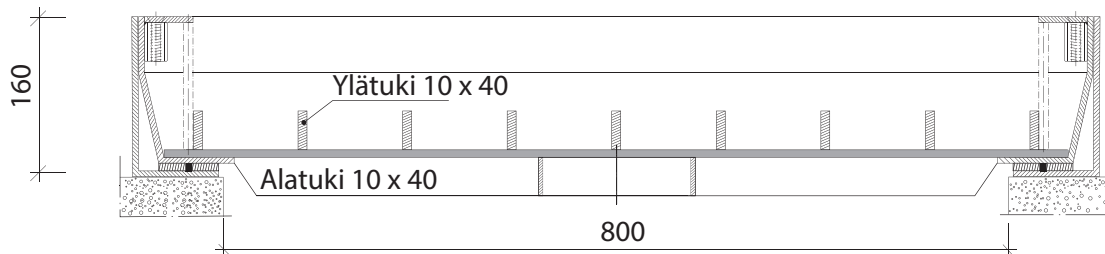

## Neliölaattakansisto 1000 x 1000/D40

**Päältä** (ei mittakaavassa)

**Leikkaus a-a**

Materiaalina:

- RST
- kuumasinkitty
- maalattu

## Neliölaattakansisto 1000 x 1000/D40, liitosdetalji

**Det 1:2**