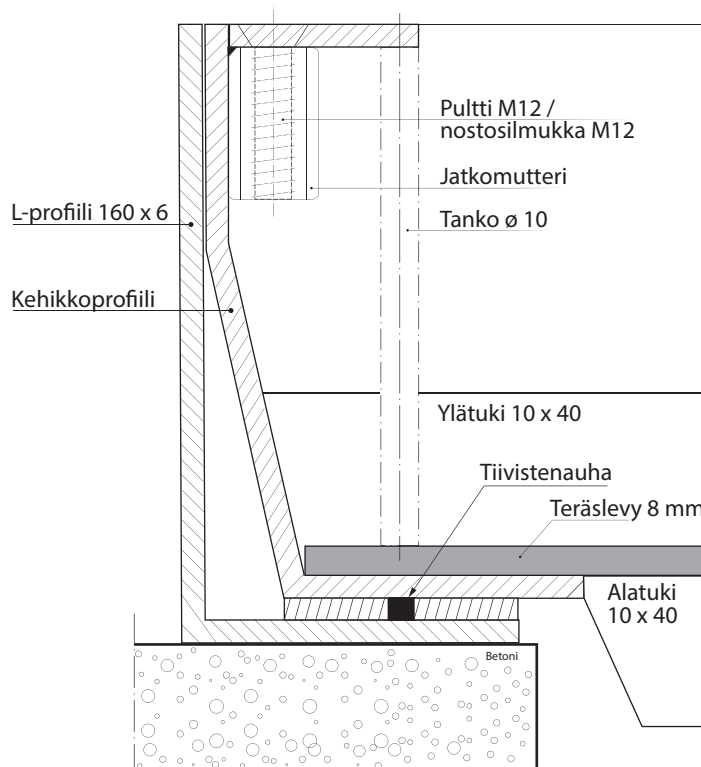

## Neliölaattakansisto 1000 x 1000/D40

**Päältä** (ei mittakaavassa)

**Leikkaus a-a**

Materiaalina:

- RST
- kuumasinkitty
- maalattu

## Neliölaattakansisto 1000 x 1000/D40, liitosdetalji

**Det 1:2**