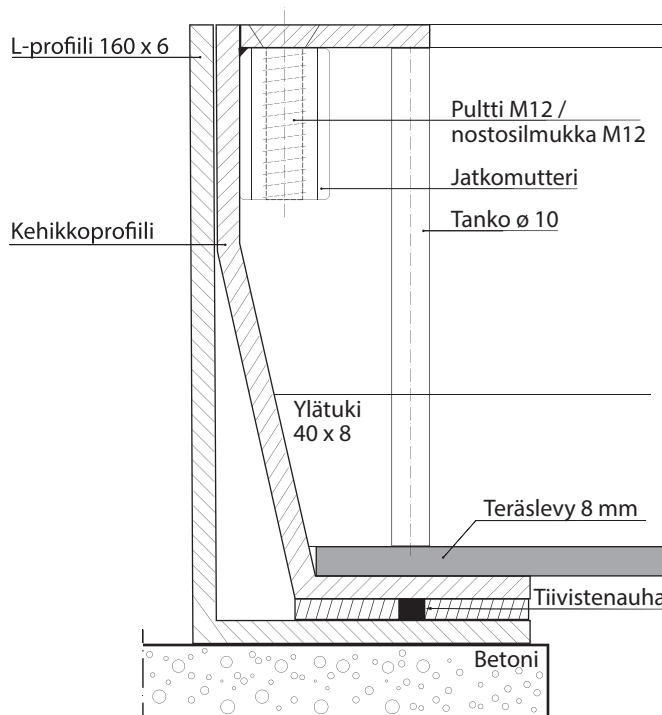

Neliölaattakansisto 800 x 800/D400

Päättä 1:20

Leikkaus a-a

Det, 1:2

Meiltä myös TORKKI-maaritilat
ja kaikki rungonsuojat!