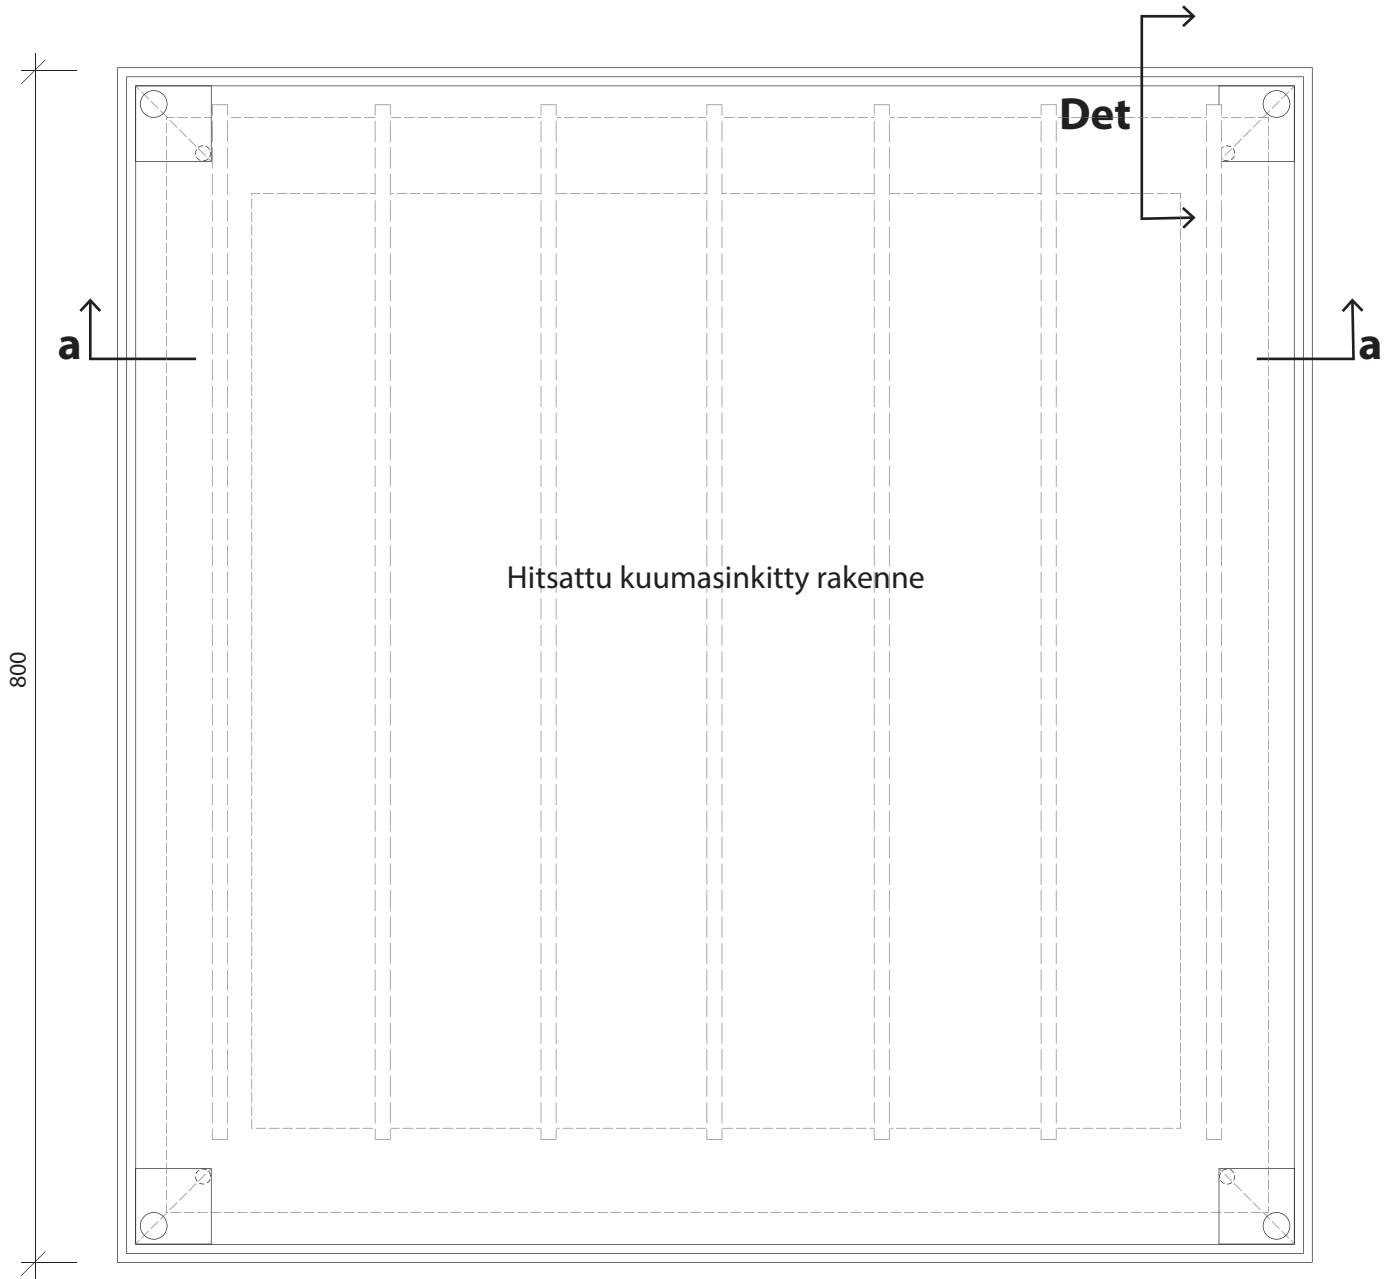

Neliölaattakansisto 800 x 800/D400

Päättä 1:20

Leikkaus a-a

Det, 1:2

Meiltä myös TORKKI-maaritilat
ja kaikki rungonsuojat!