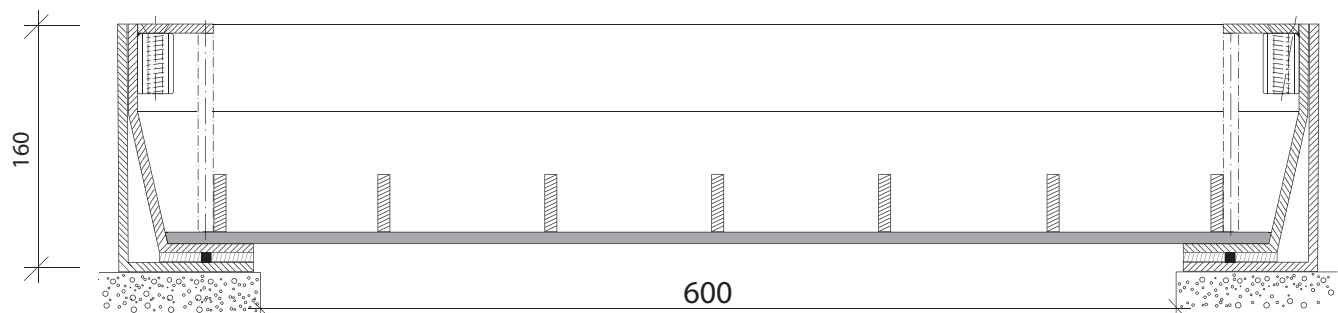

Neliölaattakansisto 800 x 800/D400

Päättä 1:20

Leikkaus a-a

Det, 1:2

Meiltä myös TORKKI-maaritilat
ja kaikki rungonsuojat!