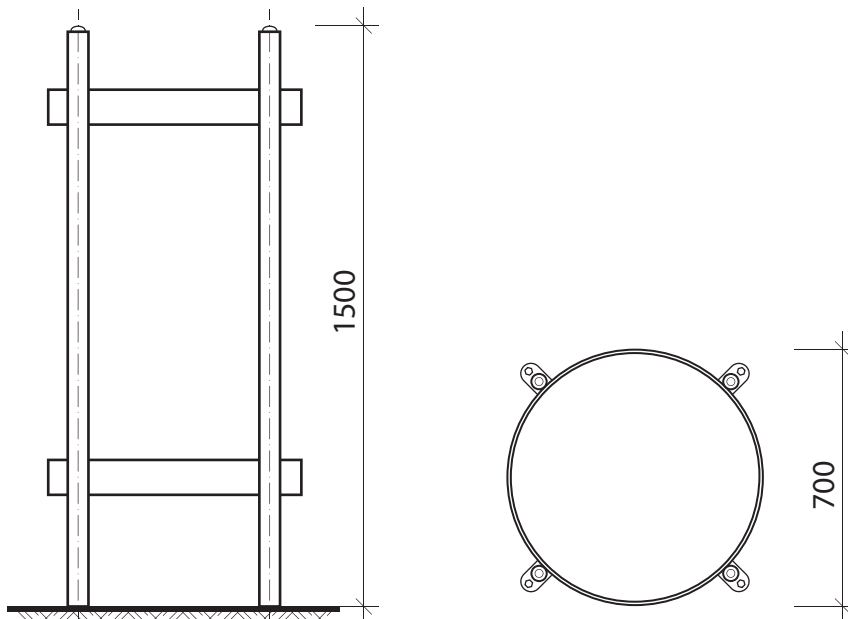

## Runkosuoja TORKKI 700 Järvenpää

Huom! Saatavana myös maahan upotettava mallina!

Erittäin tukeva malli, TORKKI 700 Järvenpää, joka kiinnitetään maanpäälle (tai muuhun alustaan) pulittaamalla kaikista jaloistaan. Vakiovärit ovat musta RAL 9005 ja harmaa RAL 7024, tilauksesta myös kaikkia muita värejä.

Hitsattu rakenne, puolikkaiden kiinnitys RST- pulteilla. Saatavana myös maahan upotettavana mallina.