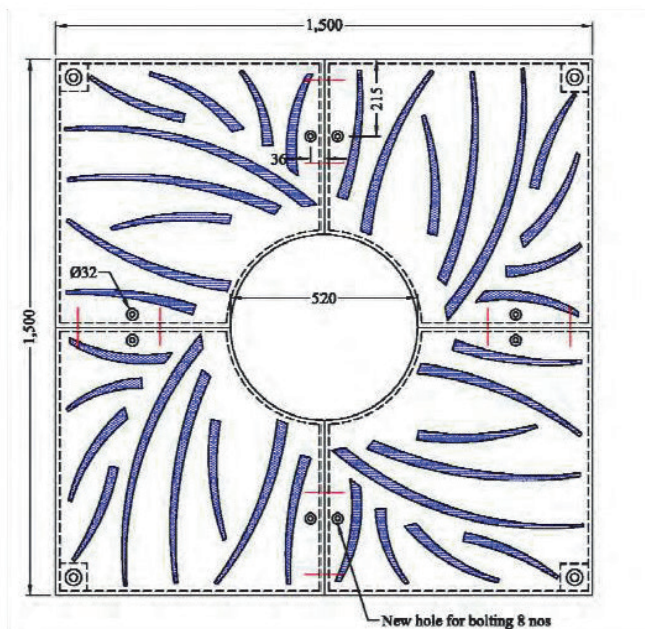

Maaritilä Torkki NATURE

Tuotekoodi	reikä ø A	ulkomitat B x C x D	Paino	Kantavuus Akselipaino	
Nature	520 mm	1500 x 1500 x 90	240 kg	12 tn	
Säätökehikko		1525 x 1525 x 100	100 kg	12 tn	

- Tuote on suunniteltu jalkakäytäväkäyttöön (kantavuus 12tn).
- Tuotteen yläpinnan kaarevuutta on mahdollista säätää.
- Tuote koostuu neljästä osasta.
- Tuotteen kokoonpano ja säädöt on helppo suorittaa ilman erikoistyökaluja, sillä ruuvien kiristys on tuotteen yläpinnassa.
- Tuotteeseen on saatavilla teräksinen asennus-/säätökehys. Kehys tekee tuotteesta ryhdikkäämmän ja asennus nopeutuu, sillä tuote voidaan nostaa nosturilla suoraan istutuslaatikon tai kantavan kasvualustan päälle. Tuotteen voi tukea myös säätöjaloilla kasvualustan päälle.
- Tuotteen portaaton ja helppo säätö korkeus- ja sivusuunnassa nopeuttaa asennusta ja helpottaa jälkisäätöä, jos kantava kasvualusta painuu.
- Tuotteen materiaali on GRS 250 harmaata valurautaa ja pintakäsittely on tehty erikoisbitumilakalla (tilauksesta myös epoksimaalaus).
- Tuotteeseen on mahdollista saada lisävarusteena kasteluaukot ja valaistuksen paikka.