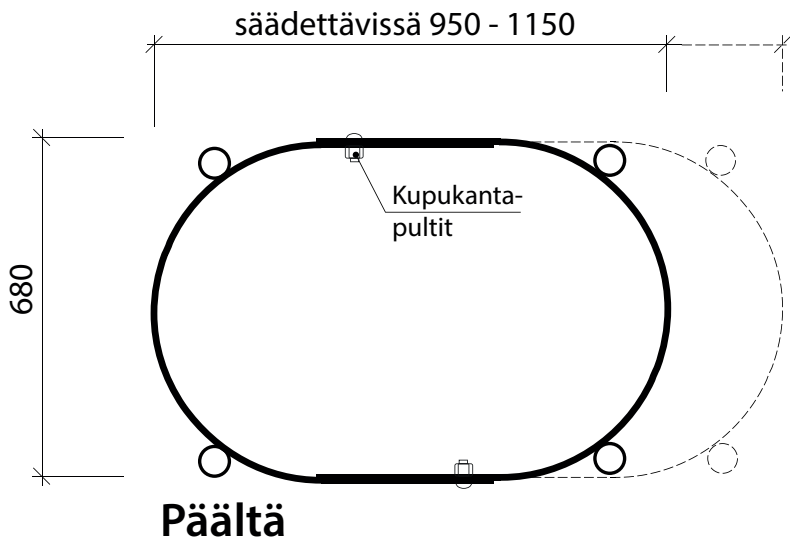

TORKKI Flexi Porvoo, säädettävä rungonsuoja

“Kasvaa puusi mukana”

Flexi rungonsuoja

- Sopii lähes kaikkiin maartilöihin
- Helppo asentaa myös jo käytössä oleviin maartilöihin niitä poistamatta

Flexi asennusjalka