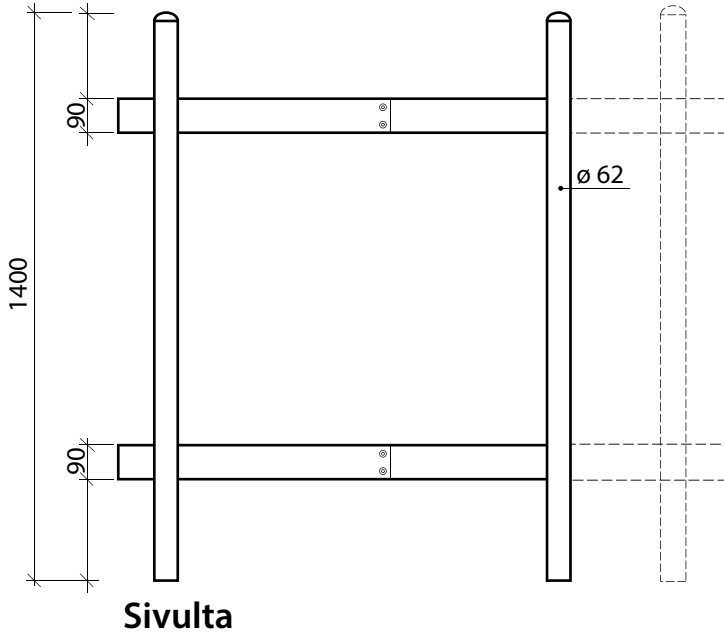

TORKKI Flexi Porvoo, säädettävä rungonsuoja

“Kasvaa puusi mukana”

Flexi rungonsuoja

- Sopii lähes kaikkiin maartilöihin
- Helppo asentaa myös jo käytössä oleviin maartilöihin niitä poistamatta

Flexi asennusjalka

- Säädettävä, tukeva
- Toimii myös nurmikolla
- Saatavana myös lattamallisiin rungonsuojoihin

MAARITILÄT • RUNGONSUOJAT • KAIVON KANSISTOT • ERIKOISKANSISTOT