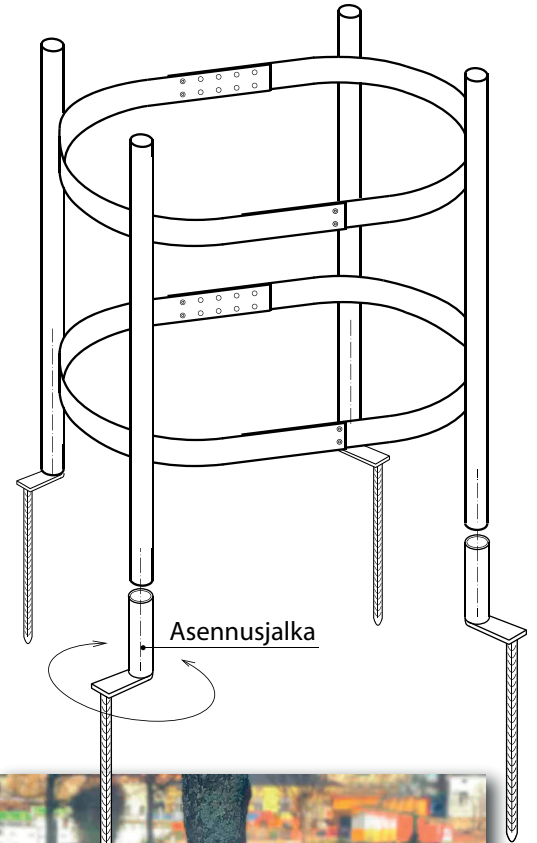

TORKKI Flexi Porvoo, säädettävä rungonsuoja

“Kasvaa puusi mukana”

Flexi rungonsuoja

- Sopii lähes kaikkiin maartilöihin
- Helppo asentaa myös jo käytössä oleviin maartilöihin niitä poistamatta

Flexi asennusjalka

- Säädettävä, tukeva
- Toimii myös nurmikolla
- Saatavana myös lattamallisiin rungonsuojoihin

MAARITILÄT • RUNGONSUOJAT • KAIVON KANSISTOT • ERIKOISKANSISTOT